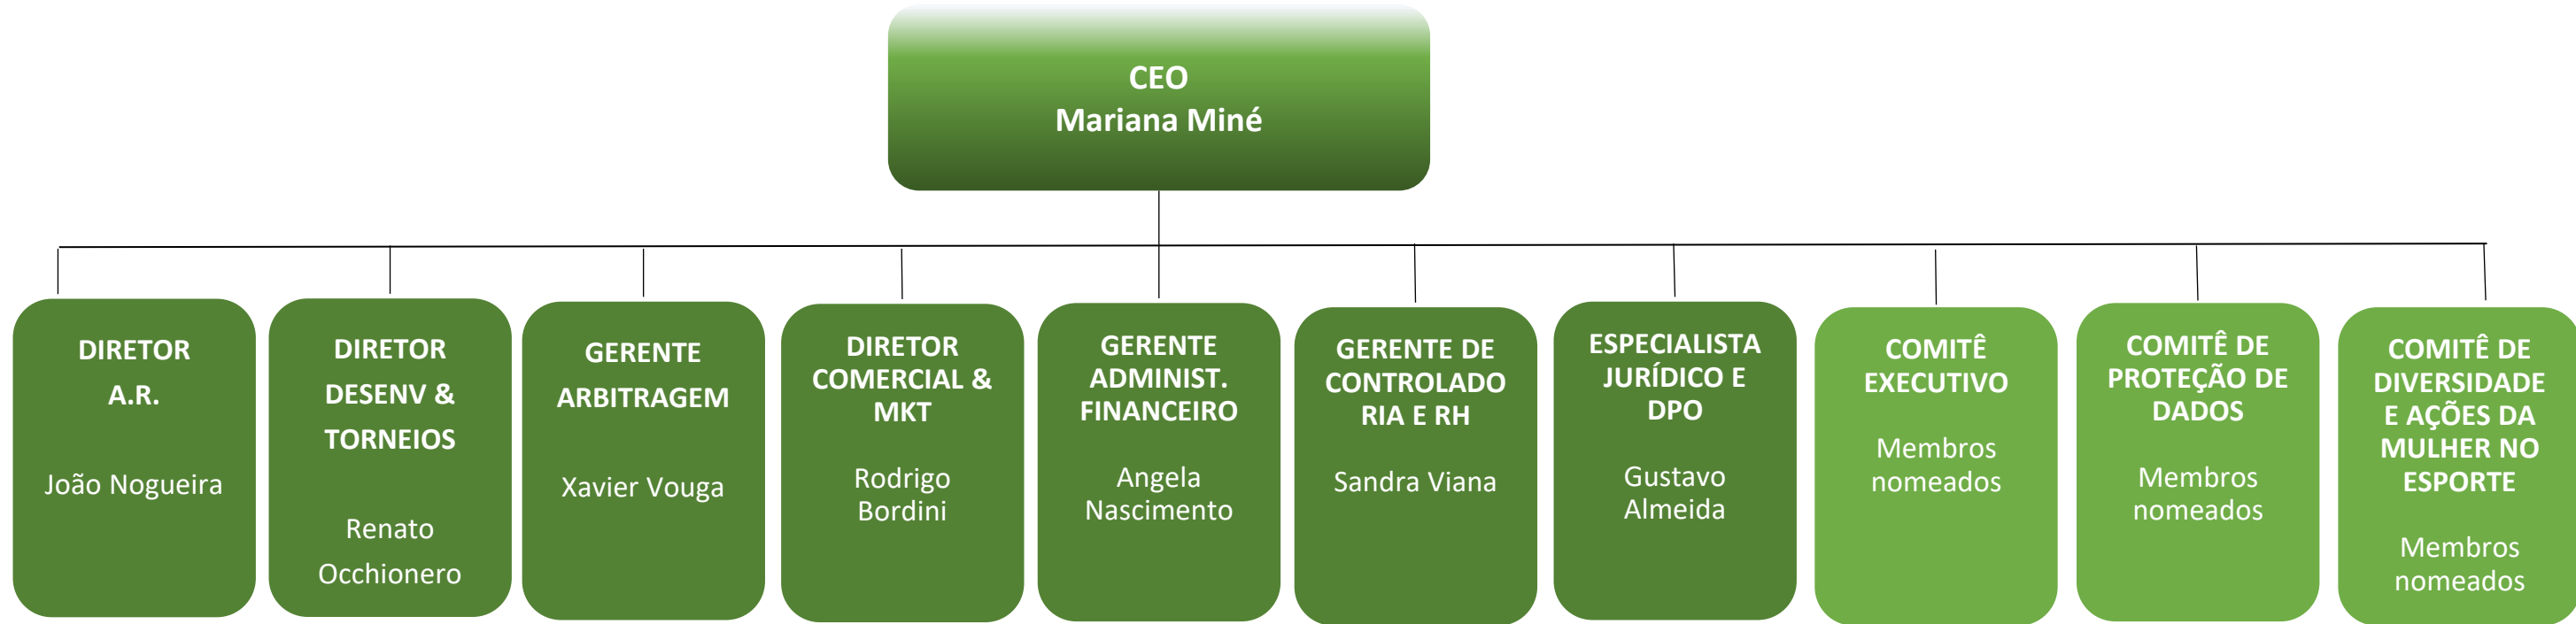

ASSEMBLÉIA GERAL

ORGANOGRAMA DO ALTO RENDIMENTO

DIRETOR DO A.R.
João Nogueira

DIRETOR TÉCNICO

Josh Reeves

HC FEMININO

William Broderick

COORD. PREP. FÍSICO

Leandro Gevaerd

COORD. ANÁLISE VÍDEO

Walter Schildberg

**ANALISTA DE
DESEMPENHO**

Dayana Dakar

COORD. MANAGER

Danielle Abreu

MANAGERS