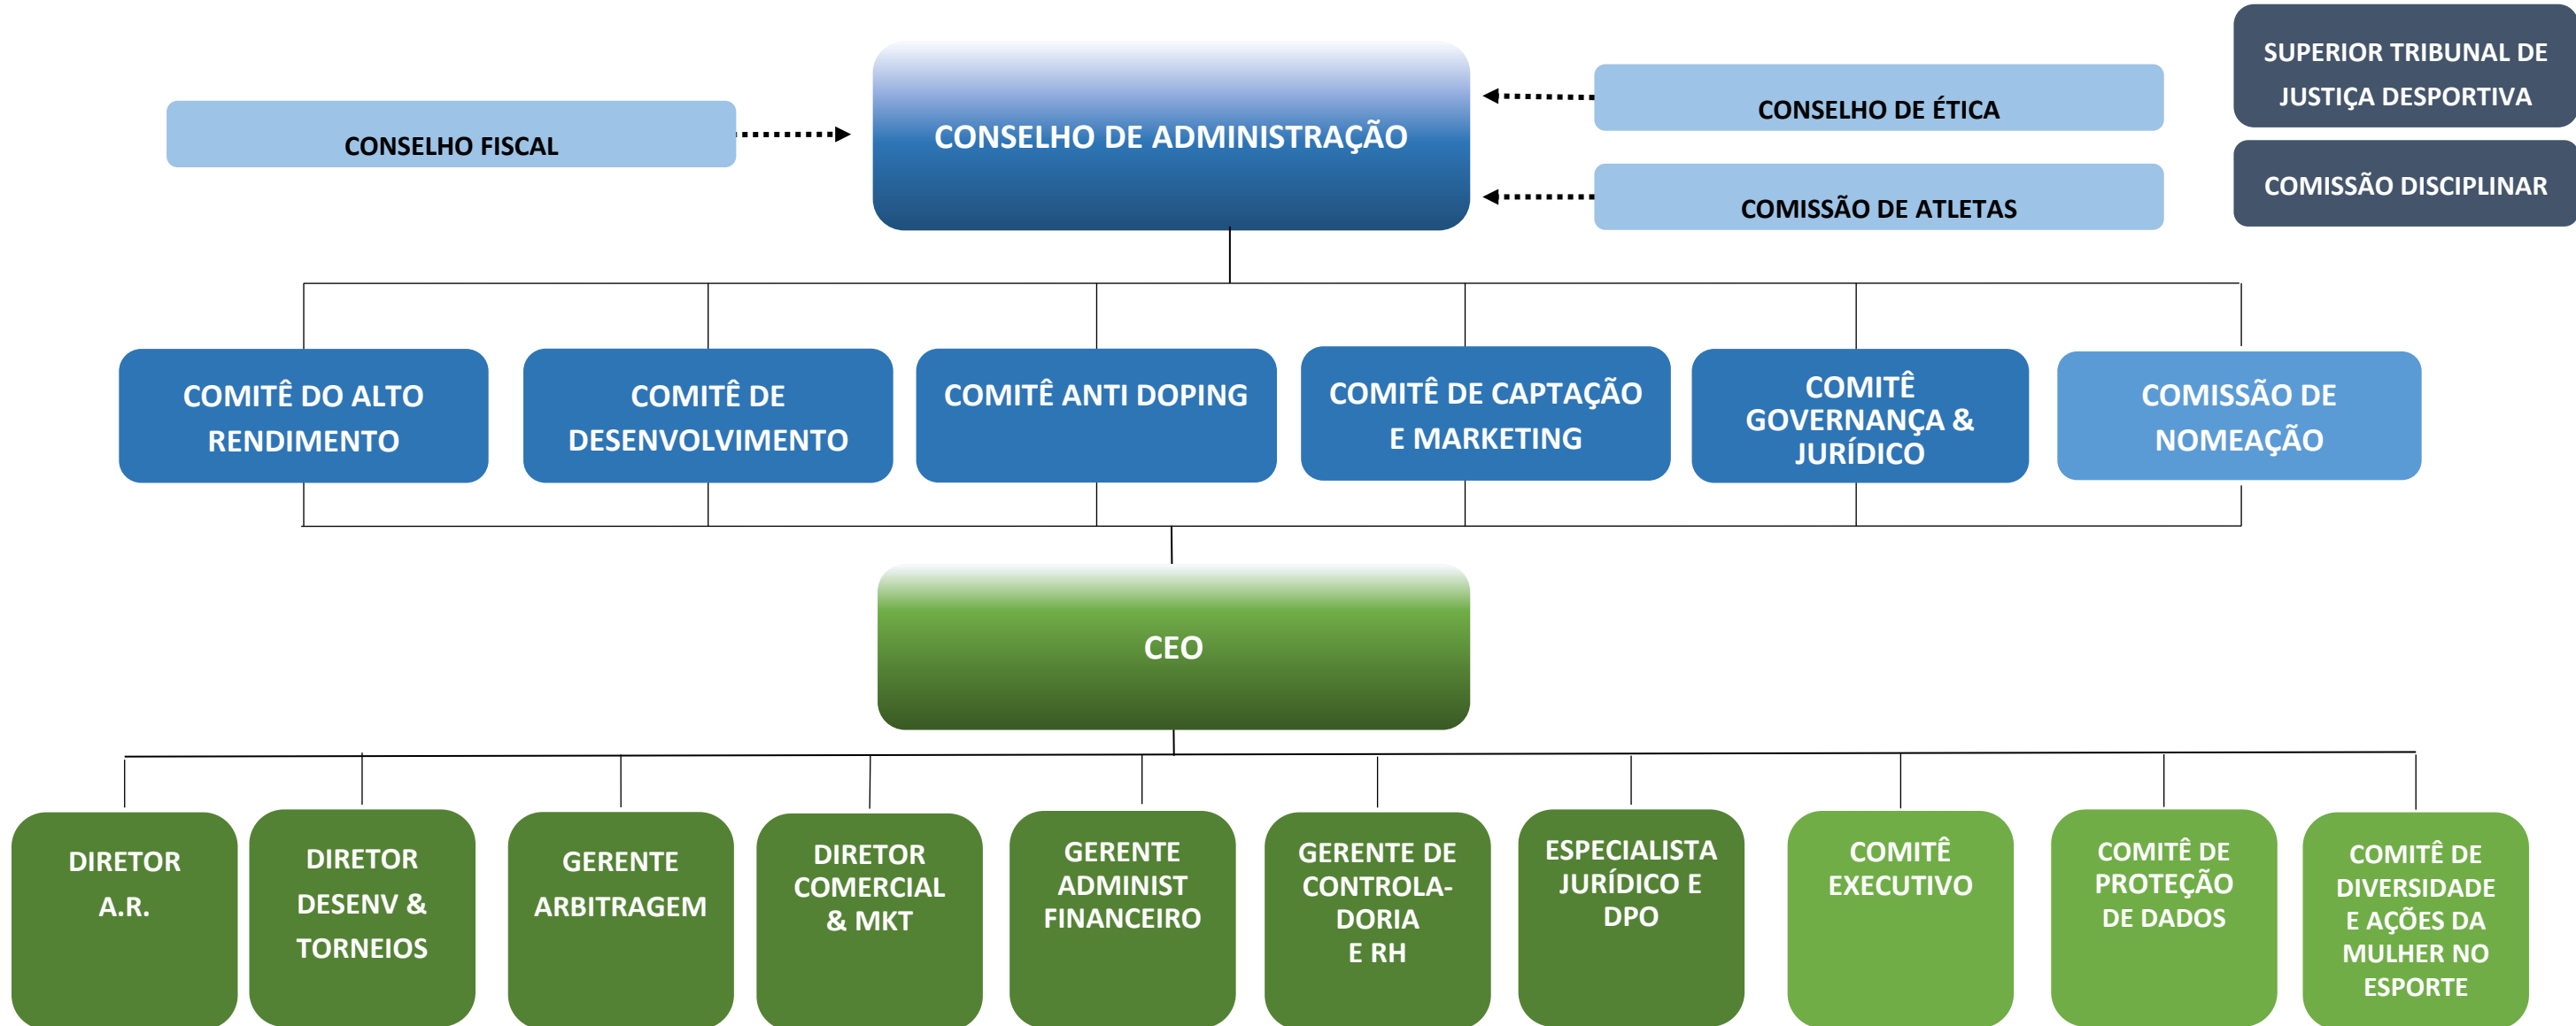

ASSEMBLÉIA GERAL

ORGANOGRAMA DO ALTO RENDIMENTO

DIRETOR DO A.R.
João Nogueira

DIRETOR TÉCNICO

Josh Reeves

HC FEMININO

William Broderick

COORD. PREP. FÍSICO

Leandro Gevaerd

COORD. ANÁLISE VÍDEO

Walter Schildberg

**ANALISTA DE
DESEMPENHO**

Dayana Dakar

COORD. MANAGER

Danielle Abreu

MANAGERS