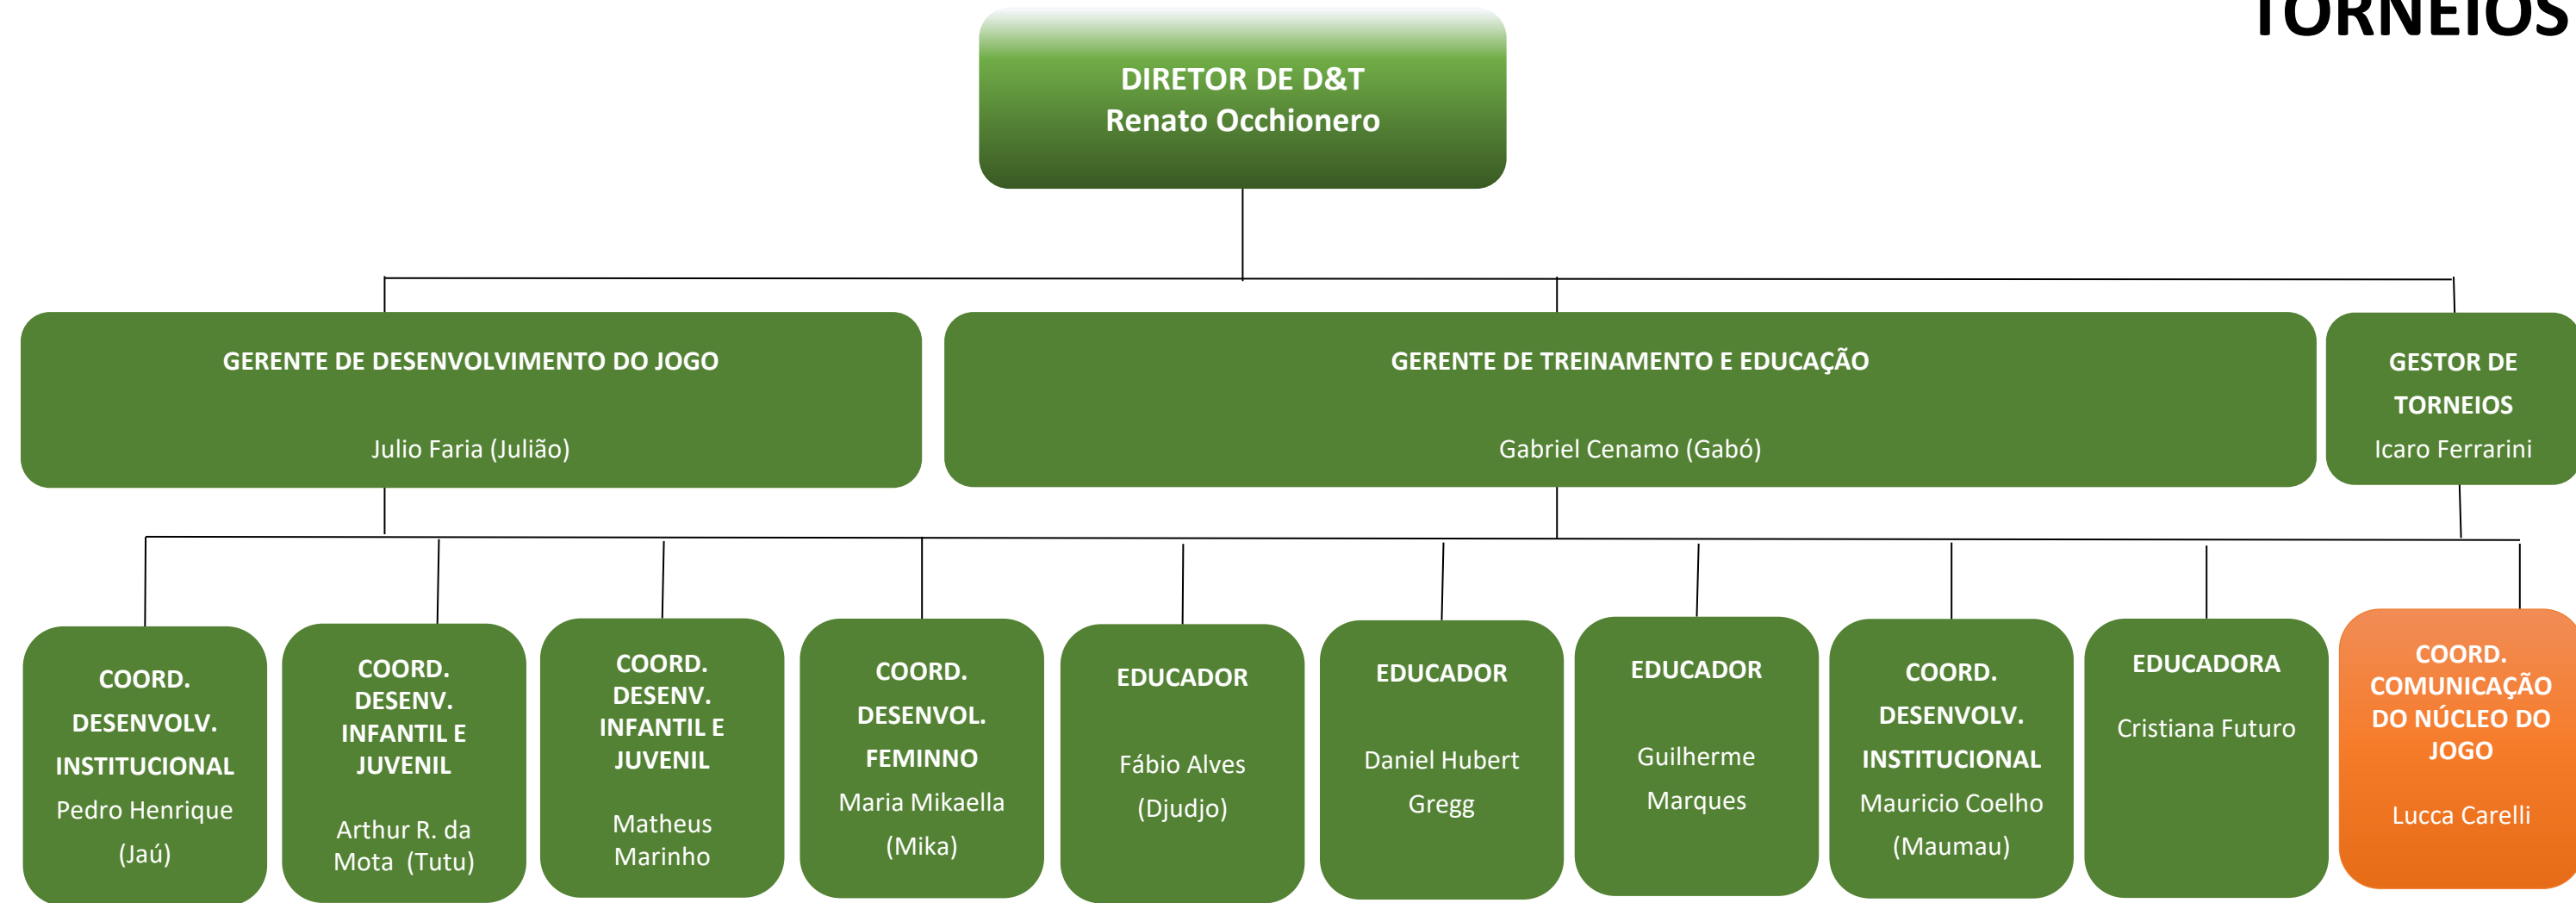

Beatriz Rodrigo - Fiso

MÉDICOS

Henrique V. Rondow

FISIOTERAPEUTAS

Yuri Fernandes

Mariana Vido

Felipe Fontana

NUTRICIONISTAS

Tiemi Saito

Rafael Klosterhoff

C.T. SJC

Danielle Abreu

SERV. GERAIS

Brigida Ferreira

COORD. C.T.

Cesar H. Ferreira

COORD. MATERIAIS

Rodrigo de A. Teles

ORGANOGRAMA DESENVOLVIMENTO E TORNEIOS

Legenda

Gestão compartilhada com a área do Comercial & Marketing

ORGANOGRAMA COMERCIAL & MARKETING